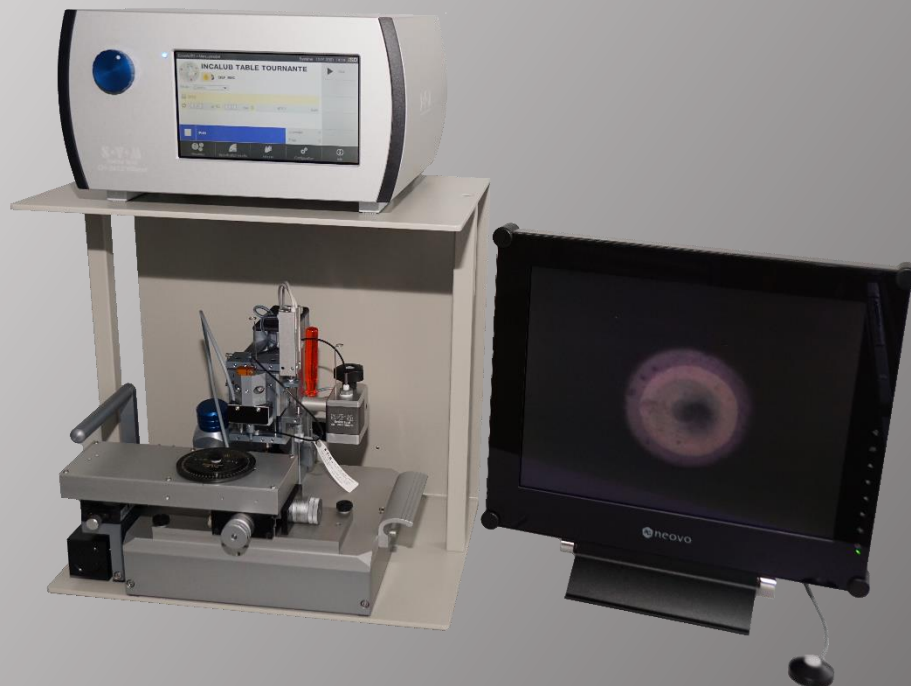

Incalub 60

Huilage des chatons et contrepivots
dans un container de 60

Caractéristiques :

- Appareil semi-automatique pour le dosage d'huile dans les antichocs et chatons combinés de toute marque (Incabloc, Kif, Duofix, etc) montés dans des containers à 60 pièces
- Très grandes précision et régularité
- Posages sur coulisses de haute précision
- Tous les réglages sont avec butées micrométriques +/- 0.005
- Commande avec écran tactile couleur
- Contrôle par caméra et écran plat LCD
- Eclairage par led's électroluminescentes
- Intégration facile dans les lignes d'assemblage
- Haute qualité mécanique et haute fiabilité
- Outillages interchangeables pour huiler différents calibres.

Charakteristiken :

- Halbautomatisches Gerät zum oelen von Futter und Decksteine aller Marken (Incabloc, Kif, Duofix, usw.) in Verpackungen von 60 Stück
- Sehr hohe Präzision und Genauigkeit
- Positionierung montiert auf einem sehr genauen x-y Tisch
- Alle Einstellungen mit mikrometrischen Schrauben (+/- 0.005)
- Freiprogrammierbares Steuergerät
- Visuelle Kontrolle mit Video und Kaltlichtquelle
- Einfache Anpassung an automatische Montagelinien
- Hohe mechanische Qualität und Sicherheit
- Auswechselbare Werkzeuge zum Ölen verschiedener Kaliber