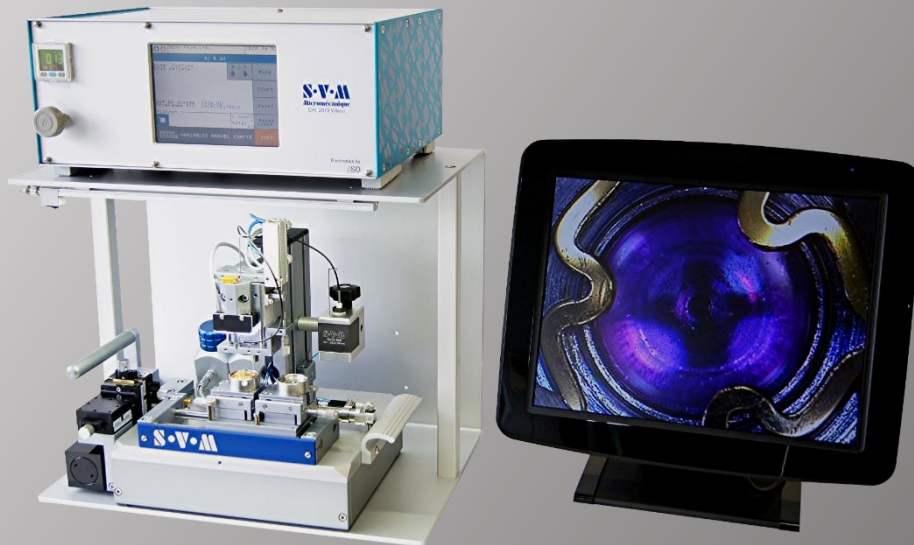

## Caractéristiques :

- 💧 Appareils semi-automatiques pour le dosage de l'huile dans les antichocs et chatons combinés de toute marque Incabloc, Kif, Duofix, etc montés dans la platine ou le coq
- 💧 Très grandes précision et régularité
- 💧 Posage sur coulisse de haute précision
- 💧 Tous les réglages sont avec butées micrométriques +/- 0.005
- 💧 Coffret de commande à automate programmable
- 💧 Contrôle visuel par caméra et écran plat LCD
- 💧 Eclairage par led's électroluminescentes
- 💧 Intégration facile dans les lignes d'assemblage
- 💧 Les chatons et contre-pivots seuls peuvent être huilés dans des containers à 60 pièces
- 💧 Haute qualité mécanique et haute fiabilité
- 💧 Outillages interchangeables pour huiler différents calibres.
- 💧 Option : Outillages interchangeables pour platine ou coq

## Charakteristiken :

- 💧 Halbautomatisches Gerät zum Ölen von Stossicherung und kombiniertem Futter aller Marken (Incabloc, Kif, Duofix, usw.) montiert in der Platine oder im Unruhkloben
- 💧 Sehr hohe Präzision und Genauigkeit
- 💧 Positionierung montiert auf einem sehr genauen x-y Tisch
- 💧 Alle Einstellungen mit mikrometrischen Schrauben (+/- 0.005)
- 💧 Freiprogrammierbares Steuergerät
- 💧 Visuelle Kontrolle mit Video mit Kaltlichtquelle
- 💧 Einfache Anpassung an automatische Montagelinien
- 💧 Die Futter und Decksteine können in Verpackungen von 60 Stück geölt werden
- 💧 Hohe mechanische Qualität und Sicherheit
- 💧 Option: Auswechselbare Werkzeuge für Platin oder Unruhkloben