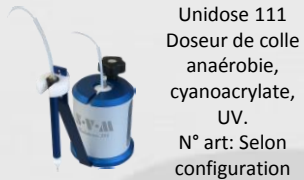

Gamme Unidose

Coffrets de commande Simple

ANCIENS MODÈLES
Plus fabriqué depuis
Août 2019

NOUVEAUX MODÈLES

Coffrets de commande Simple pour automation

Doseurs de colle / laque / verni

Doseurs de graisse

Doseurs d'huile